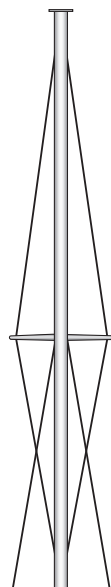

Vantspridare

Seldén T-spridare för C- och F-profiler.

Enkelspridarrigg.

Tvåspridarrigg.

Trespridarrigg.

Aktersvepta.

Tvärs.

Fiolstagsarrangemang

Fiolstag är i det närmaste helt avsedda för partialriggade båtar. Stagen är normalt vinklade föröver. Fiolstagsarrangemanget ökar styvheten i masttoppen, inte bara i sidled utan också längskepps. Fiolstagsarrangemang kan vara nödvändigt när man för en topphissad gennaker/spinnaker eller för att stabilisera övre delen av storseglet.

A close-up photograph of a metal spreader bracket mounted on a vertical mast. The bracket is a complex, multi-faceted piece of metal that connects to a horizontal beam. Two stay cables are attached to the bottom of the bracket, extending downwards and outwards. The mast is a thick, vertical metal tube. The background is a plain, light-colored wall.

C- och F-profilernas spridarfäste är en genomgående konstruktion vilket ger styrka såväl som ett smidigt och elegant utseende. Stembalfäste för undervant eller mellanvant är integrerat i spridarfästet. Detta minimerar antalet infästningar i masten och håller nere vikten.