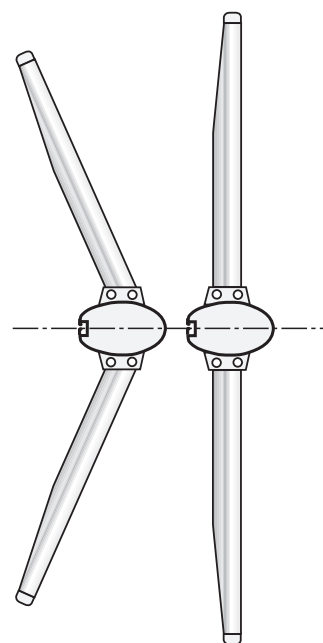

Vantspridare

Seldén T-spridare för C- och F-profiler.

Enkelspridarrigg.

Tvåspridarrigg.

Trespridarrigg.

Aktersvepta.

Tvärs.

Fiolstagsarrangemang

Fiolstag är i det närmaste helt avsedda för partialriggade båtar. Stagen är normalt vinklade föröver. Fiolstagsarrangemanget ökar styvheten i masttoppen, inte bara i sidled utan också längskepps. Fiolstagsarrangemang kan vara nödvändigt när man för en topphissad gennaker/spinnaker eller för att stabilisera övre delen av storseglet.

A close-up photograph of a metal spreader bracket mounted on a vertical mast. The bracket is a complex, multi-faceted piece of metal that connects to a horizontal beam. Two stay cables are attached to the bottom of the bracket, extending downwards and outwards. The mast is a thick, vertical metal tube. The background is a plain, light-colored wall.

C- och F-profilernas spridarfäste är en genomgående konstruktion vilket ger styrka såväl som ett smidigt och elegant utseende. Stembalfäste för undervant eller mellanvant är integrerat i spridarfästet. Detta minimerar antalet infästningar i masten och håller nere vikten.