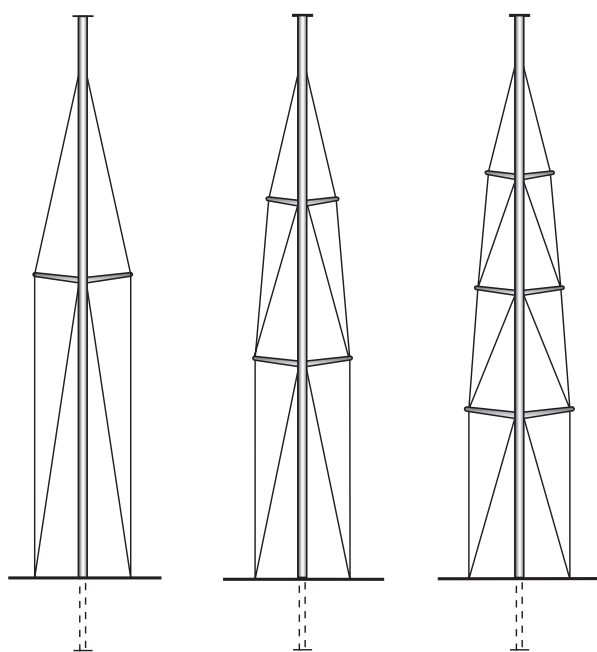

Vantspridare

Seldén T-spridare för C- och F-profiler.

Enkelspridarrigg.

Tvåspridarrigg.

Trespridarrigg.

Aktersvepta.

Tvärs.

Fiolstagsarrangemang

Fiolstag är i det närmaste helt avsedda för partialriggade båtar. Stagen är normalt vinklade föröver. Fiolstagsarrangemanget ökar styvheten i masttoppen, inte bara i sidled utan också längskepps. Fiolstagsarrangemang kan vara nödvändigt när man för en topphissad gennaker/spinnaker eller för att stabilisera övre delen av storseglet.

A close-up photograph of a metal spreader bracket mounted on a vertical mast. The bracket is a complex, multi-faceted piece of metal that connects to a horizontal beam. Two stay cables are attached to the bottom of the bracket, extending downwards and outwards. The mast is a thick, vertical metal tube. The background is a plain, light-colored wall.

C- och F-profilernas spridarfäste är en genomgående konstruktion vilket ger styrka såväl som ett smidigt och elegant utseende. Stembalfäste för undervant eller mellanvant är integrerat i spridarfästet. Detta minimerar antalet infästningar i masten och håller nere vikten.