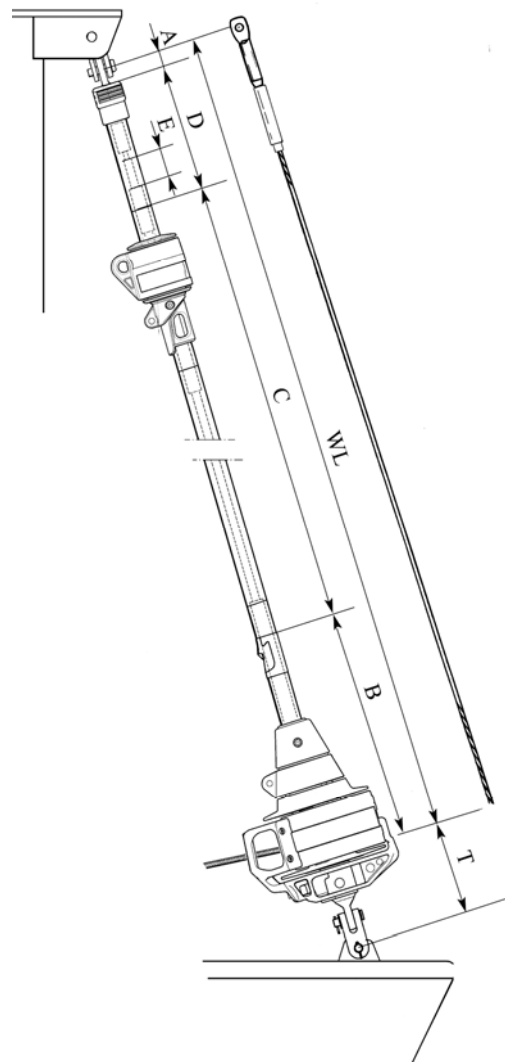

FURLEX

SELDÉN

Ablängmaße

(entspricht Furlex-Montageanleitung Seite 13)

Cutting measurements

(See Furlex Manual page 13)

Boot: Boat:	Bavaria 38 (02-) S+F
----------------	----------------------

Furlex Kit No.	031-021-76
-------------------	------------

Drahtseillänge WL: Wire length WL:	14.540 mm
---------------------------------------	-----------

	Profillängen: Extrusion lengths:	Stückzahl: Quantity:
	1000 mm	1
C	2400 mm	5
D*	1230 mm	1
E	875 mm Distanzrohr Distance tube	1

*Abgeschnitten
von einem 2000 mm Profil.

*Cut from a
2000 mm extrusion.

SELDÉN