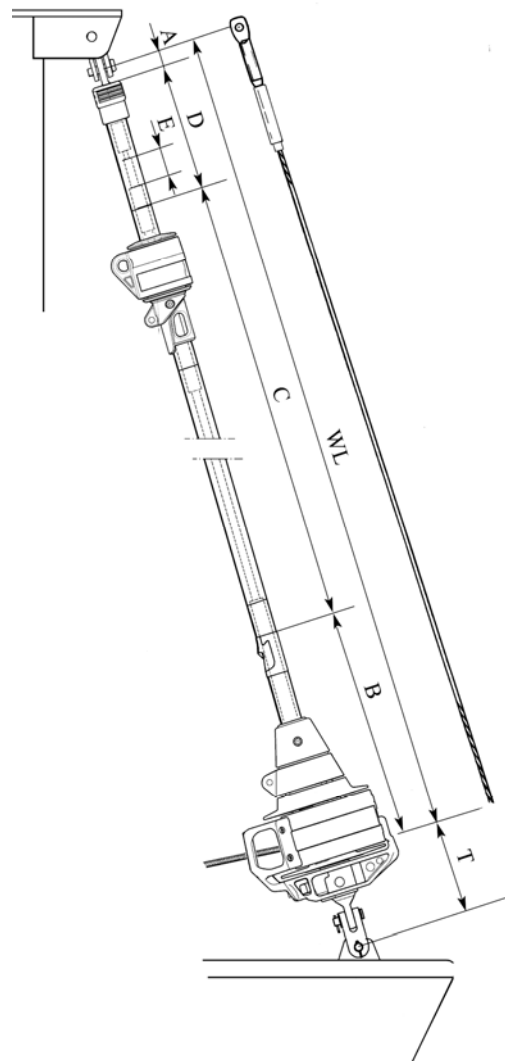

FURLEX

SELDÉN

Ablängmaße

(entspricht Furlex-Montageanleitung Seite 13)

Cutting measurements

(See Furlex Manual page 13)

Boot: Boat:	Bavaria 37/3K
----------------	---------------

Furlex Kit No.	031-021-72
-------------------	------------

Drahtseillänge WL: Wire length WL:	12.960 mm
---------------------------------------	-----------

	Profillängen: Extrusion lengths:	Stückzahl: Quantity:
	1000 mm	1
C	2400 mm	4
D	2050 mm	
E	1705 mm Distanzrohr Distance tube	1

*Abgeschnitten
von einem 2400 mm Profil.
*Cut from a
2400 mm extrusion.

SELDÉN