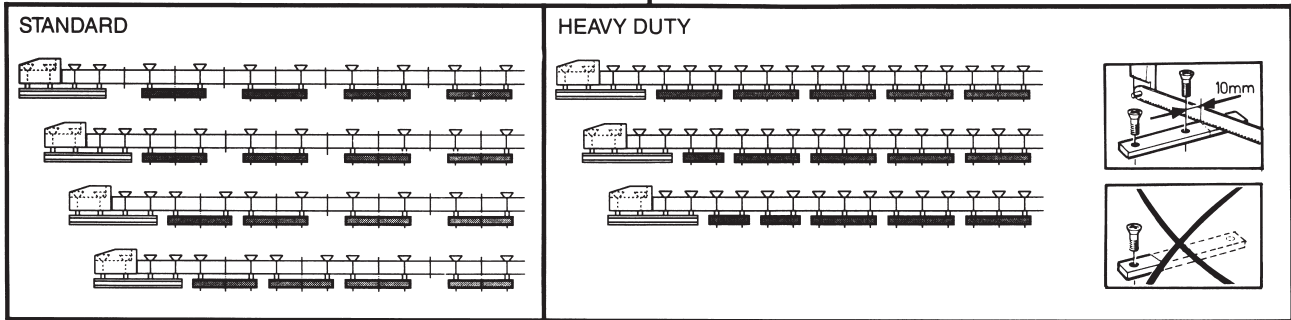

SELDÉN - RCB FULL BATTEN SYSTEM 22

Re Circulating Ball bearing

A

B

AQUA-BATTEN:
No SDA-A41219
A 453

RUTGERSON:
No 1500 B=56
No 1505 B=59
No 1510 B=61

 **SELDÉN**

				A	B		
①	1100 mm 			X	X	515-534	
②	250 mm 			X	X	515-533	
③	2300 mm 			X	X	515-523	
④	135 mm 			X		515-532	
⑤	420 mm 			X		515-530	
⑥	170 mm 			X		515-531	
⑦	120 mm 			X		515-543	
⑧	 MFX 5x20			X		162-026	
⑨				X	X	520-504	
⑩				X	X	520-517 530-639	
⑪a	 MFX 6x25 /  MRX 6x20			X		162-032	
⑪b				X	X	155-621	
⑫	66 mm 66 mm 			X	X	2 x 511-581-11	
⑬				X	X	511-595-11	
⑭	66 mm 			X	X	511-581-11	
⑮	 (Rutgerson)			X	X	511-590-01	
⑯	 (Aquabatten)			X	X	511-598-01	
⑰	 Locking adhesive			X	X	312-305	