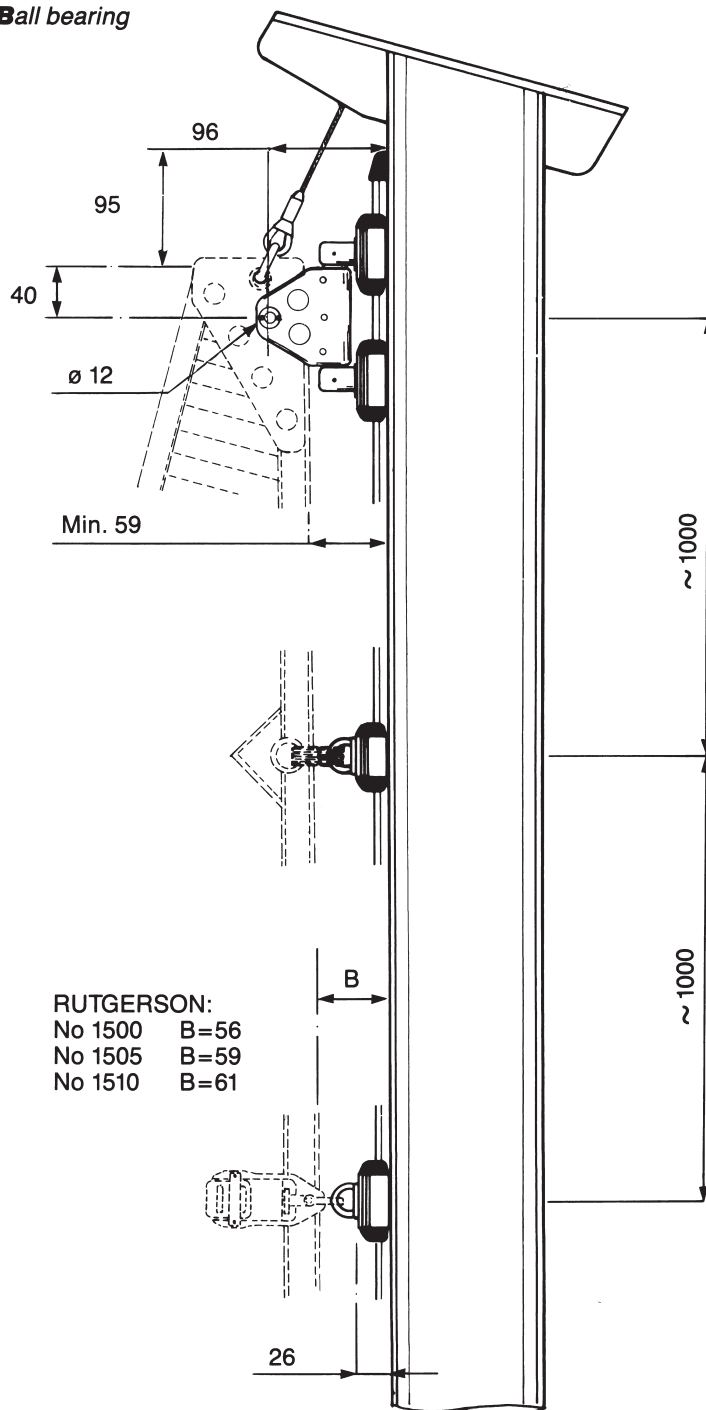

SELDÉN - RCB FULL BATTEN SYSTEM 22

Re Circulating Ball bearing

A

B

AQUA-BATTEN:
No SDA-A41219
A 453

RUTGERSON:
No 1500 B=56
No 1505 B=59
No 1510 B=61

 **SELDÉN**

				A	B		
①	1100 mm 			X	X	515-534	
②	250 mm 			X	X	515-533	
③	2300 mm 			X	X	515-523	
④	135 mm 			X		515-532	
⑤	420 mm 			X		515-530	
⑥	170 mm 			X		515-531	
⑦	120 mm 			X		515-543	
⑧	 MFX 5x20			X		162-026	
⑨				X	X	520-504	
⑩				X	X	520-517 530-639	
⑪a	 MFX 6x25 /  MRX 6x20			X		162-032	
⑪b				X	X	155-621	
⑫	66 mm 66 mm 			X	X	2 x 511-581-11	
⑬				X	X	511-595-11	
⑭	66 mm 			X	X	511-581-11	
⑮	 (Rutgerson)			X	X	511-590-01	
⑯	 (Aquabatten)			X	X	511-598-01	
⑰	 Locking adhesive			X	X	312-305	