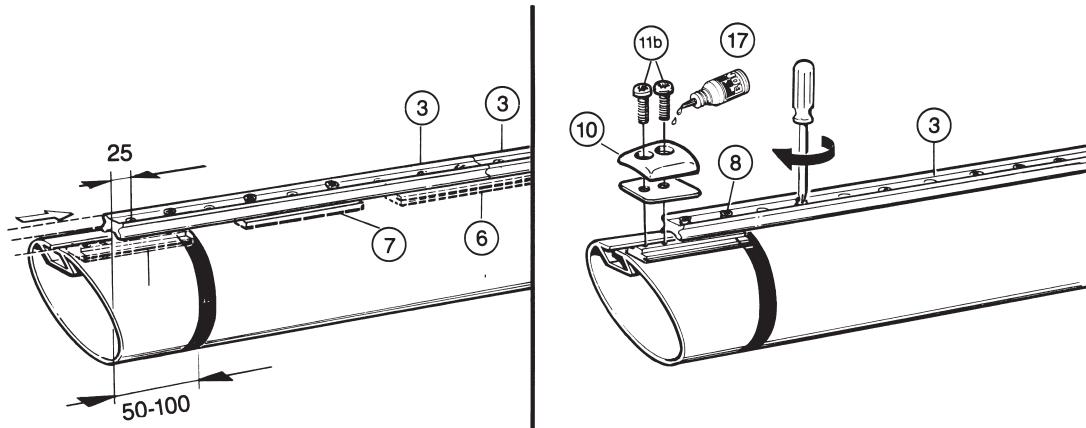

SELDÉN - RCB FULL BATTEN SYSTEM 22

Re Circulating Ball bearing

A

B

AQUA-BATTEN:
No SDA-A41219
A 453

RUTGERSON:
No 1500 B=56
No 1505 B=59
No 1510 B=61

 **SELDÉN**

				A	B		
①	1100 mm 			X	X	515-534	
②	250 mm 			X	X	515-533	
③	2300 mm 			X	X	515-523	
④	135 mm 			X		515-532	
⑤	420 mm 			X		515-530	
⑥	170 mm 			X		515-531	
⑦	120 mm 			X		515-543	
⑧	 MFX 5x20			X		162-026	
⑨				X	X	520-504	
⑩				X	X	520-517 530-639	
⑪a	 MFX 6x25 /  MRX 6x20			X		162-032	
⑪b				X	X	155-621	
⑫	66 mm 66 mm 			X	X	2 x 511-581-11	
⑬				X	X	511-595-11	
⑭	66 mm 			X	X	511-581-11	
⑮	 (Rutgerson)			X	X	511-590-01	
⑯	 (Aquabatten)			X	X	511-598-01	
⑰	 Locking adhesive			X	X	312-305	