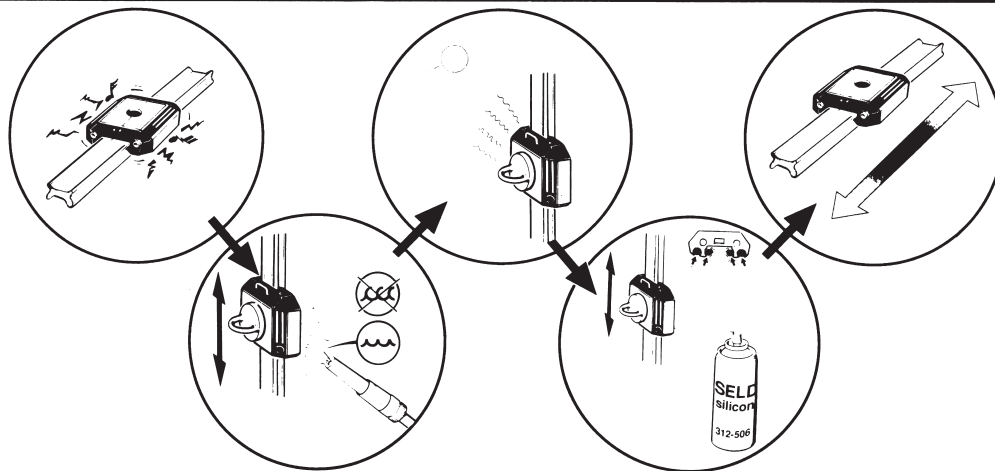

SELDÉN - RCB FULL BATTEN SYSTEM 22

Re Circulating Ball bearing

A

B

AQUA-BATTEN:
No SDA-A41219
A 453

RUTGERSON:
No 1500 B=56
No 1505 B=59
No 1510 B=61

 **SELDÉN**

				A	B		
①	1100 mm 			X	X	515-534	
②	250 mm 			X	X	515-533	
③	2300 mm 			X	X	515-523	
④	135 mm 			X		515-532	
⑤	420 mm 			X		515-530	
⑥	170 mm 			X		515-531	
⑦	120 mm 			X		515-543	
⑧	 MFX 5x20			X		162-026	
⑨				X	X	520-504	
⑩				X	X	520-517 530-639	
⑪a	 MFX 6x25 /  MRX 6x20			X		162-032	
⑪b				X	X	155-621	
⑫	66 mm 66 mm 			X	X	2 x 511-581-11	
⑬				X	X	511-595-11	
⑭	66 mm 			X	X	511-581-11	
⑮	 (Rutgerson)			X	X	511-590-01	
⑯	 (Aquabatten)			X	X	511-598-01	
⑰	 Locking adhesive			X	X	312-305	