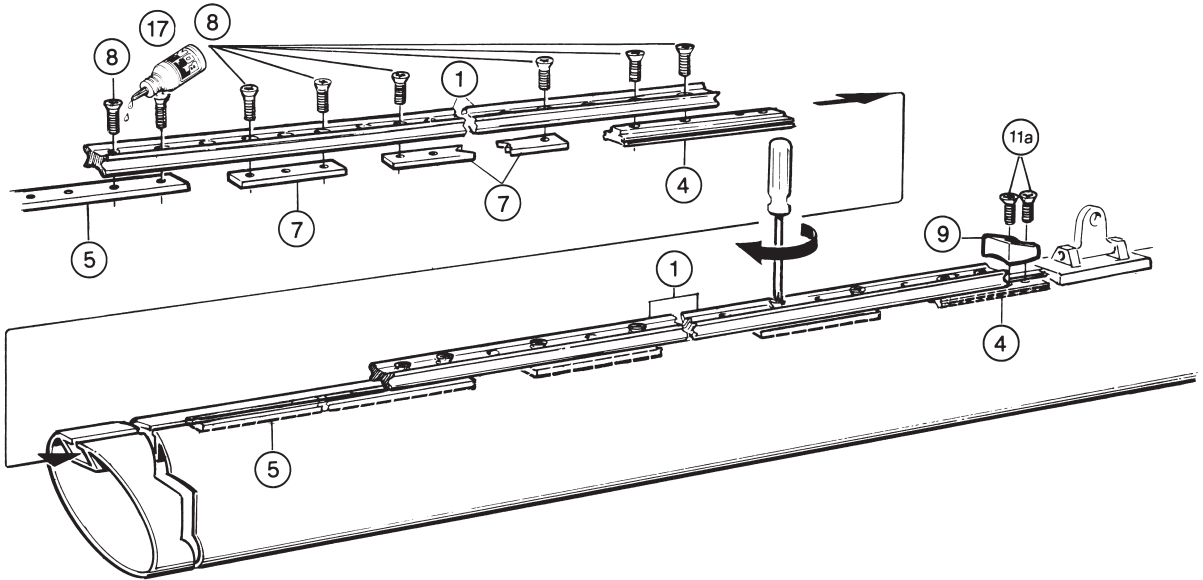

SELDÉN - RCB FULL BATTEN SYSTEM 22

Re Circulating Ball bearing

A

B

AQUA-BATTEN:
No SDA-A41219
A 453

RUTGERSON:
No 1500 B=56
No 1505 B=59
No 1510 B=61

 **SELDÉN**

				A	B		
①	1100 mm 			X	X	515-534	
②	250 mm 			X	X	515-533	
③	2300 mm 			X	X	515-523	
④	135 mm 			X		515-532	
⑤	420 mm 			X		515-530	
⑥	170 mm 			X		515-531	
⑦	120 mm 			X		515-543	
⑧	 MFX 5x20			X		162-026	
⑨				X	X	520-504	
⑩				X	X	520-517 530-639	
⑪a	 MFX 6x25 /  MRX 6x20			X		162-032	
⑪b				X	X	155-621	
⑫	66 mm 66 mm 			X	X	2 x 511-581-11	
⑬				X	X	511-595-11	
⑭	66 mm 			X	X	511-581-11	
⑮	 (Rutgerson)			X	X	511-590-01	
⑯	 (Aquabatten)			X	X	511-598-01	
⑰	 Locking adhesive			X	X	312-305	