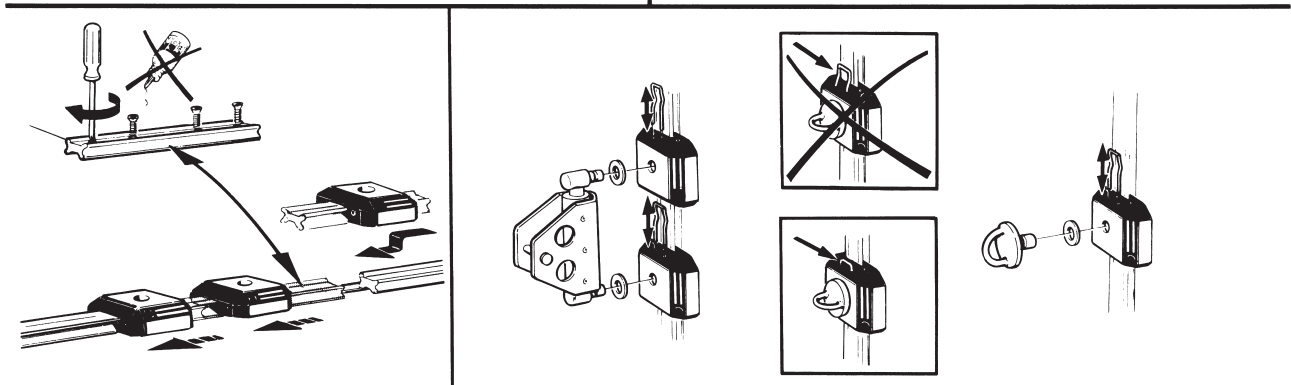

SELDÉN - RCB FULL BATTEN SYSTEM 22

Re Circulating Ball bearing

A

B

AQUA-BATTEN:
No SDA-A41219
A 453

RUTGERSON:
No 1500 B=56
No 1505 B=59
No 1510 B=61

 **SELDÉN**

				A	B		
①	1100 mm 			X	X	515-534	
②	250 mm 			X	X	515-533	
③	2300 mm 			X	X	515-523	
④	135 mm 			X		515-532	
⑤	420 mm 			X		515-530	
⑥	170 mm 			X		515-531	
⑦	120 mm 			X		515-543	
⑧	 MFX 5x20			X		162-026	
⑨				X	X	520-504	
⑩				X	X	520-517 530-639	
⑪a	 MFX 6x25 /  MRX 6x20			X		162-032	
⑪b				X	X	155-621	
⑫	66 mm 66 mm 			X	X	2 x 511-581-11	
⑬				X	X	511-595-11	
⑭	66 mm 			X	X	511-581-11	
⑮	 (Rutgerson)			X	X	511-590-01	
⑯	 (Aquabatten)			X	X	511-598-01	
⑰	 Locking adhesive			X	X	312-305	