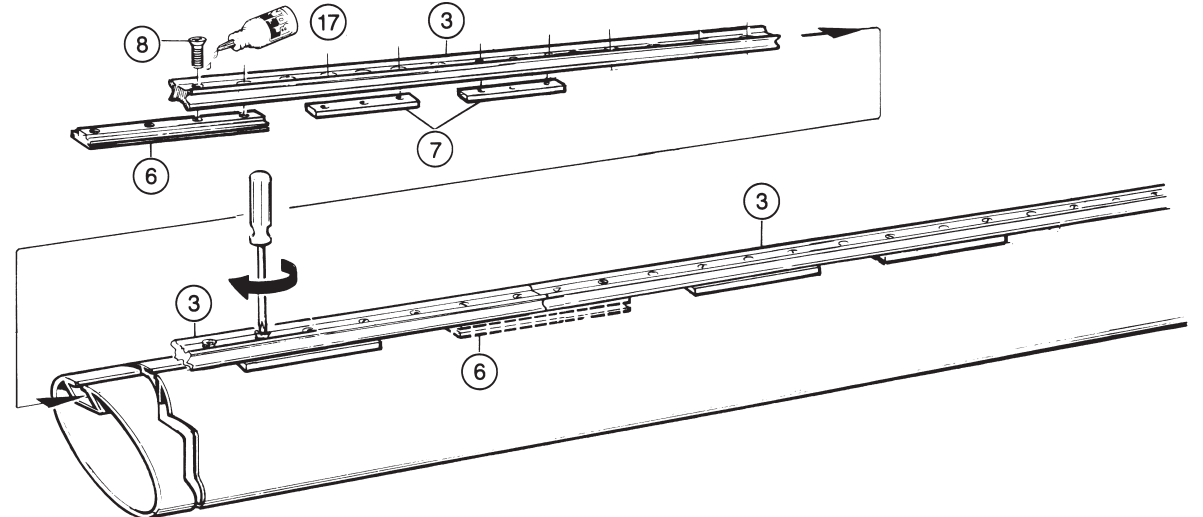

SELDÉN - RCB FULL BATTEN SYSTEM 22

Re Circulating Ball bearing

A

B

AQUA-BATTEN:
No SDA-A41219
A 453

RUTGERSON:
No 1500 B=56
No 1505 B=59
No 1510 B=61

 **SELDÉN**

				A	B		
①	1100 mm 			X	X	515-534	
②	250 mm 			X	X	515-533	
③	2300 mm 			X	X	515-523	
④	135 mm 			X		515-532	
⑤	420 mm 			X		515-530	
⑥	170 mm 			X		515-531	
⑦	120 mm 			X		515-543	
⑧	 MFX 5x20			X		162-026	
⑨				X	X	520-504	
⑩				X	X	520-517 530-639	
⑪a	 MFX 6x25 /  MRX 6x20			X		162-032	
⑪b				X	X	155-621	
⑫	66 mm 66 mm 			X	X	2 x 511-581-11	
⑬				X	X	511-595-11	
⑭	66 mm 			X	X	511-581-11	
⑮	 (Rutgerson)			X	X	511-590-01	
⑯	 (Aquabatten)			X	X	511-598-01	
⑰	 Locking adhesive			X	X	312-305	