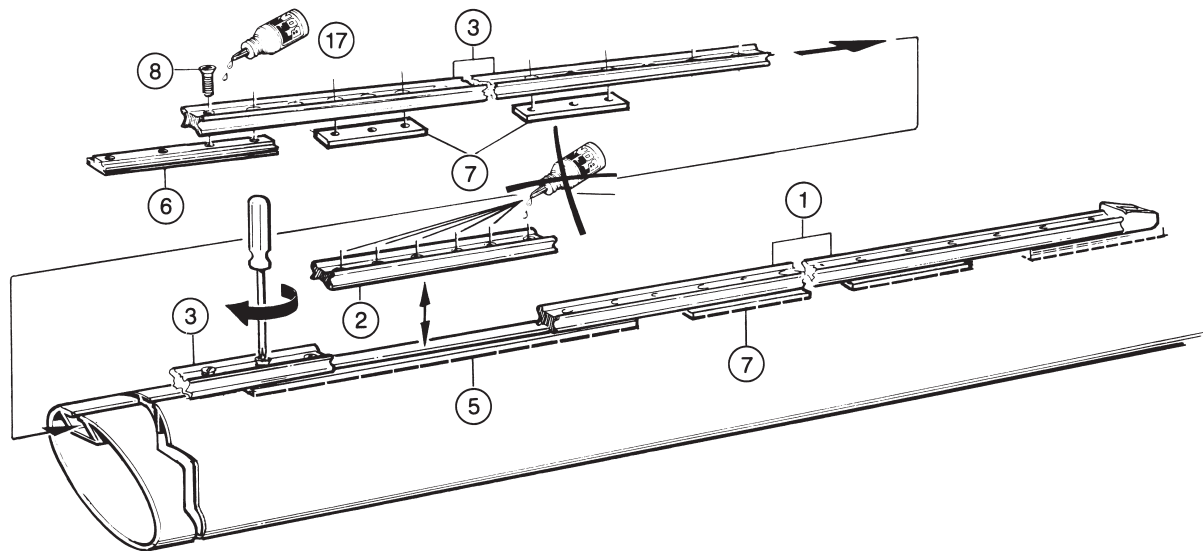

SELDÉN - RCB FULL BATTEN SYSTEM 22

Re Circulating Ball bearing

A

B

AQUA-BATTEN:
No SDA-A41219
A 453

RUTGERSON:
No 1500 B=56
No 1505 B=59
No 1510 B=61

 **SELDÉN**

				A	B		
①	1100 mm 			X	X	515-534	
②	250 mm 			X	X	515-533	
③	2300 mm 			X	X	515-523	
④	135 mm 			X		515-532	
⑤	420 mm 			X		515-530	
⑥	170 mm 			X		515-531	
⑦	120 mm 			X		515-543	
⑧	 MFX 5x20			X		162-026	
⑨				X	X	520-504	
⑩				X	X	520-517 530-639	
⑪a	 MFX 6x25 /  MRX 6x20			X		162-032	
⑪b				X	X	155-621	
⑫	66 mm 66 mm 			X	X	2 x 511-581-11	
⑬				X	X	511-595-11	
⑭	66 mm 			X	X	511-581-11	
⑮	 (Rutgerson)			X	X	511-590-01	
⑯	 (Aquabatten)			X	X	511-598-01	
⑰	 Locking adhesive			X	X	312-305	